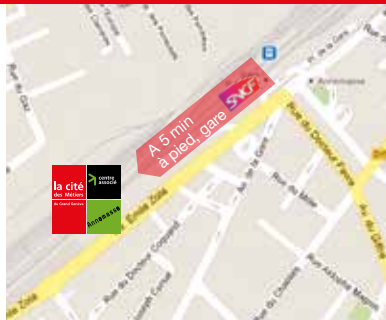

Dans tous les lieux d'accueil de la Cité des métiers du Grand Genève :
accueil individuel gratuit, anonyme et sans rendez-vous

Annemasse

Le Centre associé Annemasse
13 avenue Emile Zola - Annemasse
Tél. 04 50 87 52 40
cite-metiers@orange.fr

QUAND VENIR ?

Du lundi au vendredi de 14h à 17h

Bonneville

Le Centre associé Bonneville
100 rue Paul Verlaine - Bonneville
Tél. 04 50 97 29 50
cite-metiers@orange.fr

QUAND VENIR ?

Les lundis de 13h30 à 17h
Les mardis, mercredis et jeudis de 9h à 12h30 et de 13h30 à 17h
Les vendredis de 9h à 12h30 et de 13h30 à 16h

Pays Bellegardien

Le Centre associé Pays Bellegardien
9 rue des papetiers
Bellegarde-sur-Valserine
Tél. 04 50 56 87 49
cite-metiers@orange.fr

QUAND VENIR ?

Du lundi au vendredi de 9h à 12h et de 14h à 17h